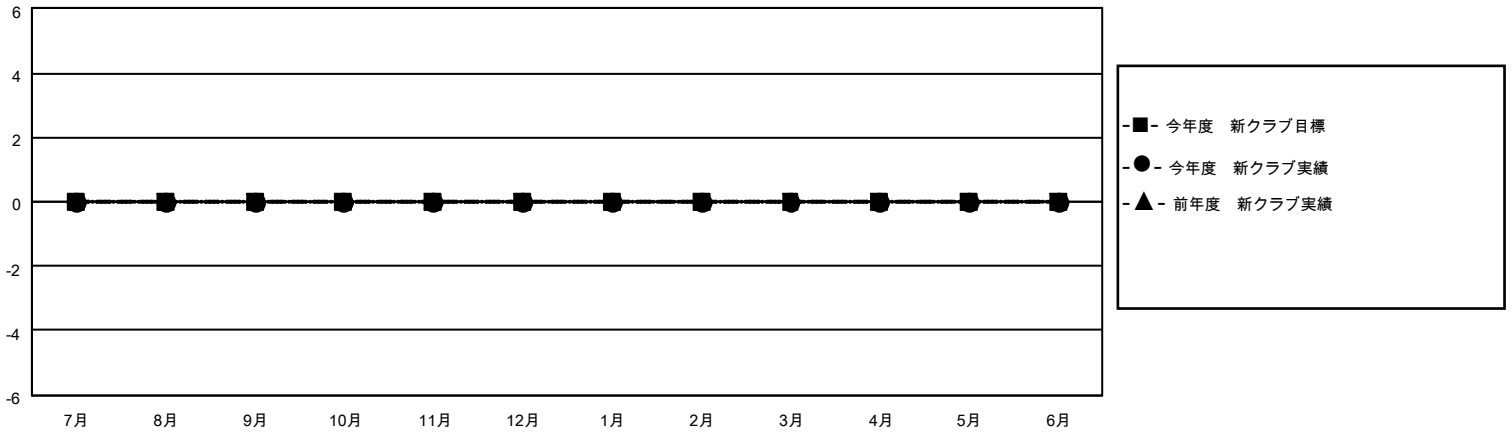

MONTHLY MEMBERSHIP PROGRESS REPORT

地域 JAPAN

District 331 C

Results as of: 8/31/2022

クラブ			
結果：2022-2023			
四半期	新クラブ目標	新クラブ	解散クラブ
7月/8月/9月	0	0	0
10月/11月/12月	0	0	0
1月/2月/3月	0	0	0
4月/5月/6月	0	0	0

名			
結果：2022-2023			
四半期	会員純増目標	会員増強実績	退会者(転籍を含む)実際
7月/8月/9月	80	40	16
10月/11月/12月	50	0	0
1月/2月/3月	20	0	0
4月/5月/6月	0	0	0

新クラブ目標及び実績累計

会員目標及び実績累計

解散クラブ: 0	21 CLUBS OF 43 一名以上の新会 員を登録	男女別	
退会者		男性	1,212 (81.40%)
物故会員 4	会員累計データを見るには、 ここをクリック	女性	277 (18.60%)
クラブ解散 0		NON BINARY	0 (0.00%)
その他 12		PREFER NOT TO ANSWER	0 (0.00%)
合計 16		世帯主/家族会員合計	442
		国際会費半額の家族会員	231