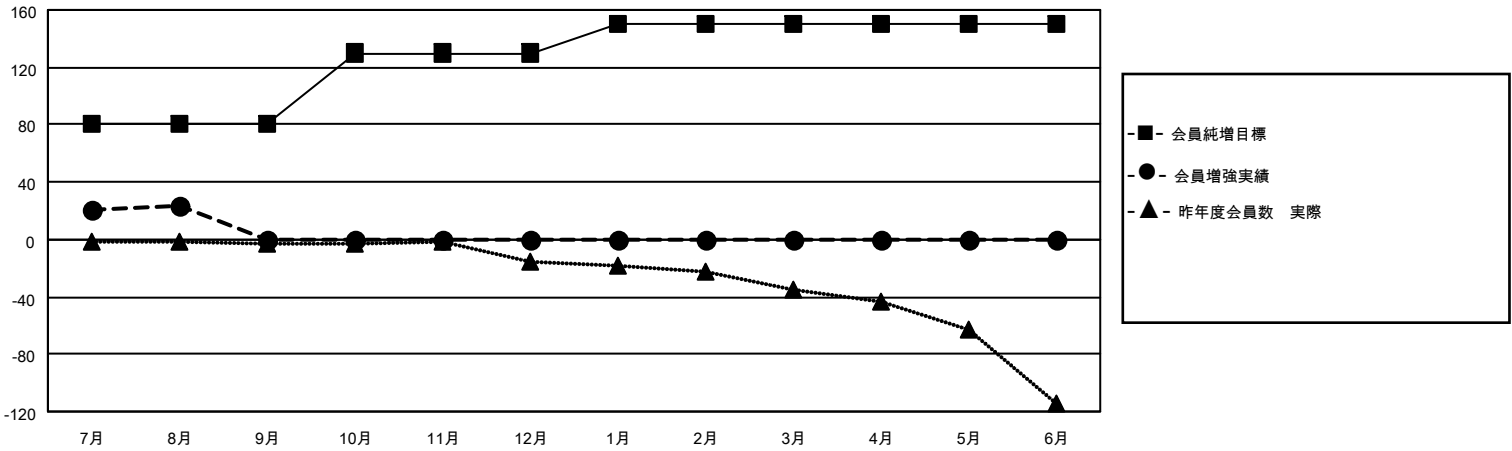

MONTHLY MEMBERSHIP PROGRESS REPORT

地域 JAPAN

District 331 C

Results as of: 8/31/2022

クラブ			
結果：2022-2023			
四半期	新クラブ目標	新クラブ	解散クラブ
7月/8月/9月	0	0	0
10月/11月/12月	0	0	0
1月/2月/3月	0	0	0
4月/5月/6月	0	0	0

名			
結果：2022-2023			
四半期	会員純増目標	会員増強実績	退会者(転籍を含む)実際
7月/8月/9月	80	40	16
10月/11月/12月	50	0	0
1月/2月/3月	20	0	0
4月/5月/6月	0	0	0

新クラブ目標及び実績累計

会員目標及び実績累計

解散クラブ: 0	21 CLUBS OF 43 一名以上の新会 員を登録	男女別	
退会者		男性	1,212 (81.40%)
物故会員 4	会員累計データを見るには、 ここをクリック	女性	277 (18.60%)
クラブ解散 0		NON BINARY	0 (0.00%)
その他 12		PREFER NOT TO ANSWER	0 (0.00%)
合計 16		世帯主/家族会員合計	442
		国際会費半額の家族会員	231